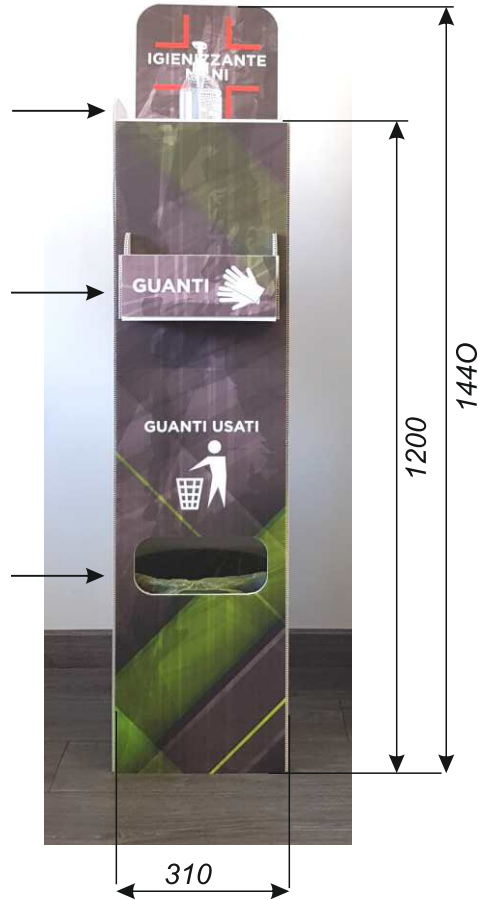

# TOTEM QUADRO

SUPPORTO  
PER DISPENSER  
E ROTOLO CARTA

CONTENITORE  
PER SCATOLA  
GUANTI

ALLOGGIO  
PER CESTINO

Colonnina Totem realizzata in polipropilene alveolare spessore 5mm, completamente stampata in quadricromia. Permette di organizzare in un minimo spazio tutti gli elementi necessari alle nuove esigenze di igiene negli ambienti pubblici, uffici, negozi  
Igienizzante, guanti monouso, cestino di raccolta